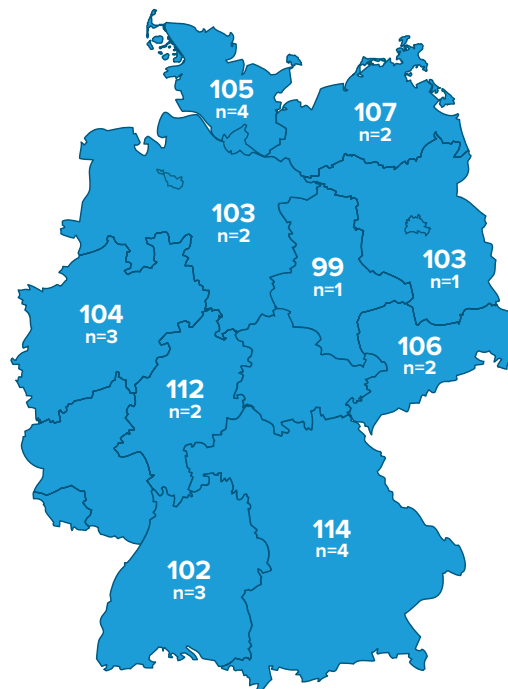

DK EXCLAMATION

Der zuverlässige Ertrag

Winterhärte

Schotenplatzfestigkeit

Gute allgemeine Pflanzengesundheit

RLM-7 Phomaresistenz

Ertrags-eigenschaften	Sehr Gering	Mittel	Sehr Hoch
Kornertrag	■	■	■
Ölgehalt	■	■	■
Ölertrag	■	■	■
Pflanzen-Physiologie	Früh	Mittel	Spät
Entwicklung vor Winter	■	■	■
Wachstumsbeginn Frühjahr	■	■	■
Blühbeginn	■	■	■
Reife	■	■	■
	Sehr Gering	Mittel	Sehr Hoch
Pflanzenlänge	■	■	■
Ertrags-sicherheit	Sehr Gering	Mittel	Sehr Hoch
Lagerneigung	■	■	■
Phomaanfälligkeit	■	■	■
Neigung zu Auswinterung	■	■	■
Schotenplatzfestigkeit	■	■	■

DEKALB® interne Einstufungen aus Züchtungs- und Entwicklungsversuchen.

MITTLERER RELATIVER KORNERTRAG

Sortenprüfung
EUSV1 2017
BSV/EUSV2 2018

Bundesweiter
Durchschnittsertrag
relativ **106%** (n = 24)

Quelle: Amtliches Versuchswesen der Länder / SFG / LK SH / UFOP, 24.08.2017, 8 Standorte, 03.08.2018, 16 Standorte